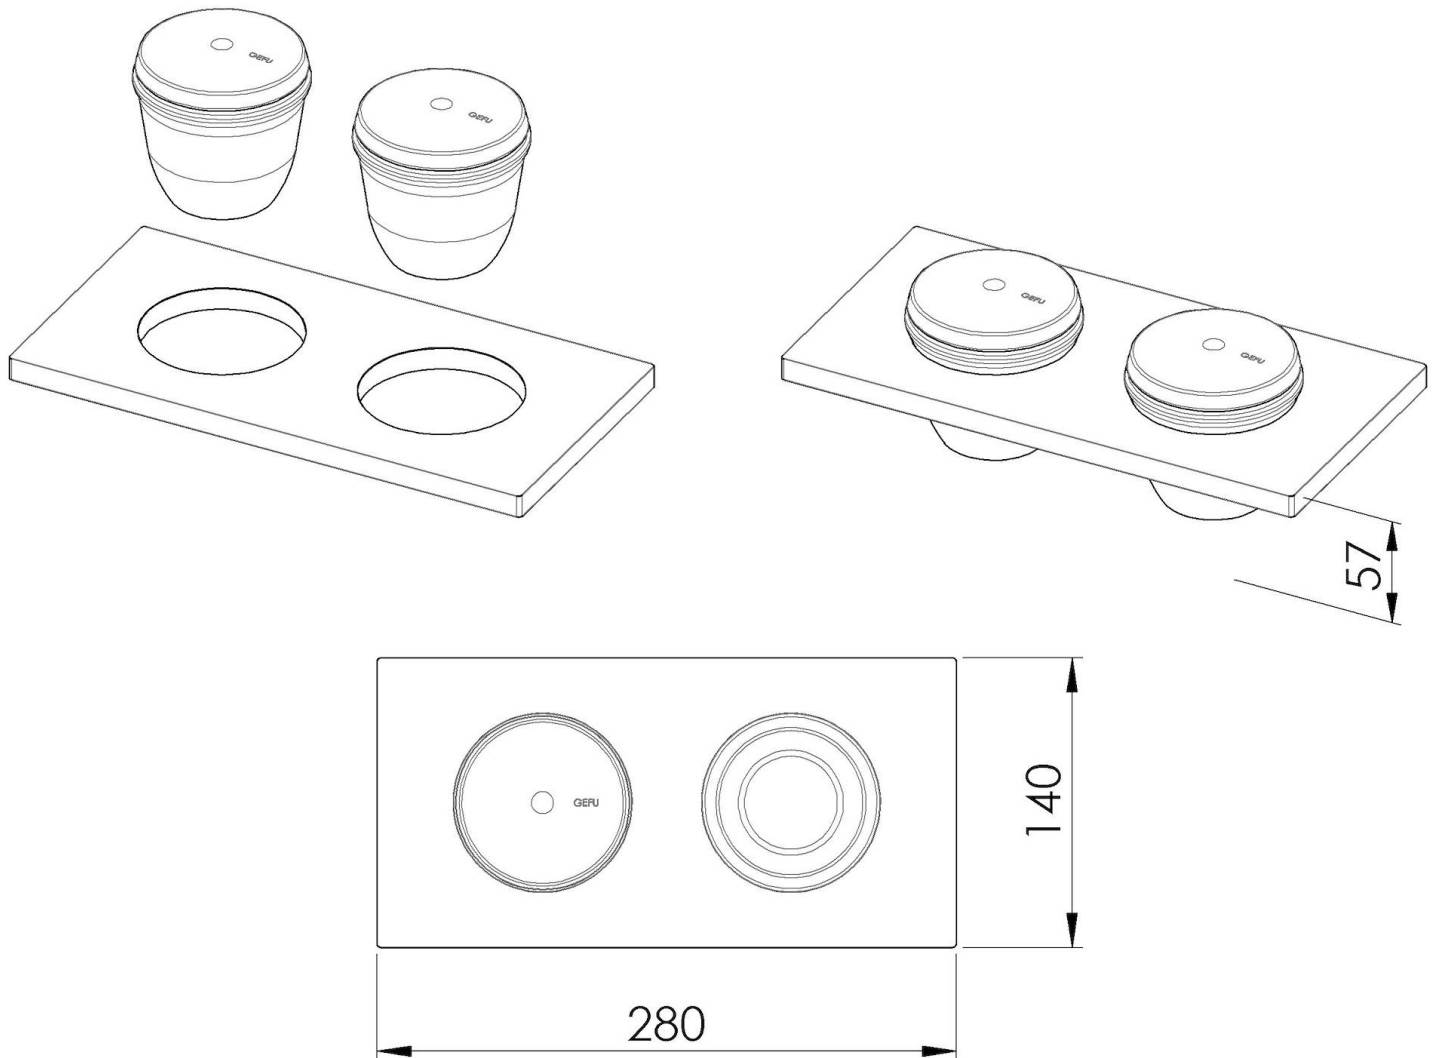

DESSINS TECHNIQUES

8100 701

1 x supporto black / 1 x black support
2 x ciotola in terracotta con coperchio in acciaio inox e
cucchiaio in legno / 2 x terracotta bowl with stainless steel lid
and wooden spoon